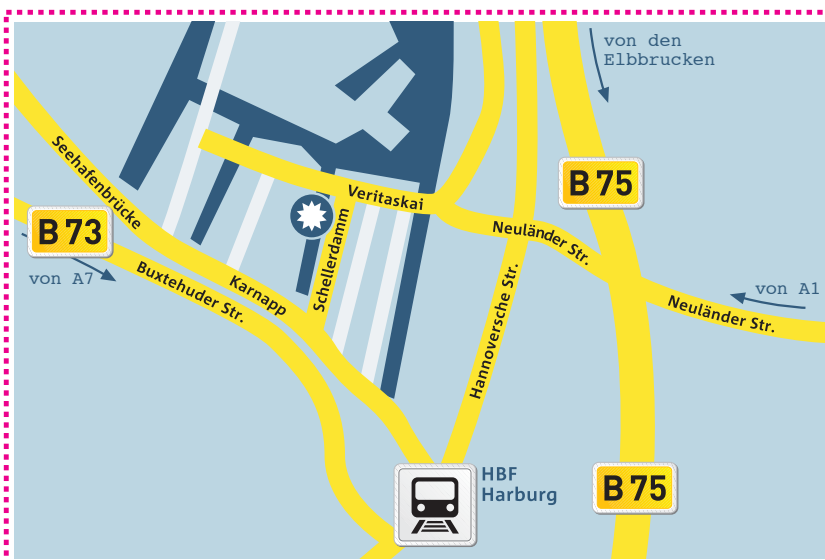

Hier finden Sie uns im Hamburger Hafen:

Karte Hamburg

Ausschnitt Hamburg Hafen

switch life brands GmbH
Schellerdamm 2a
21079 Hamburg Hafen
Telefon +49-40-369733-0
Telefax +49-40-369733-10
info@switch-lifebrands.de
www.switch-lifebrands.de